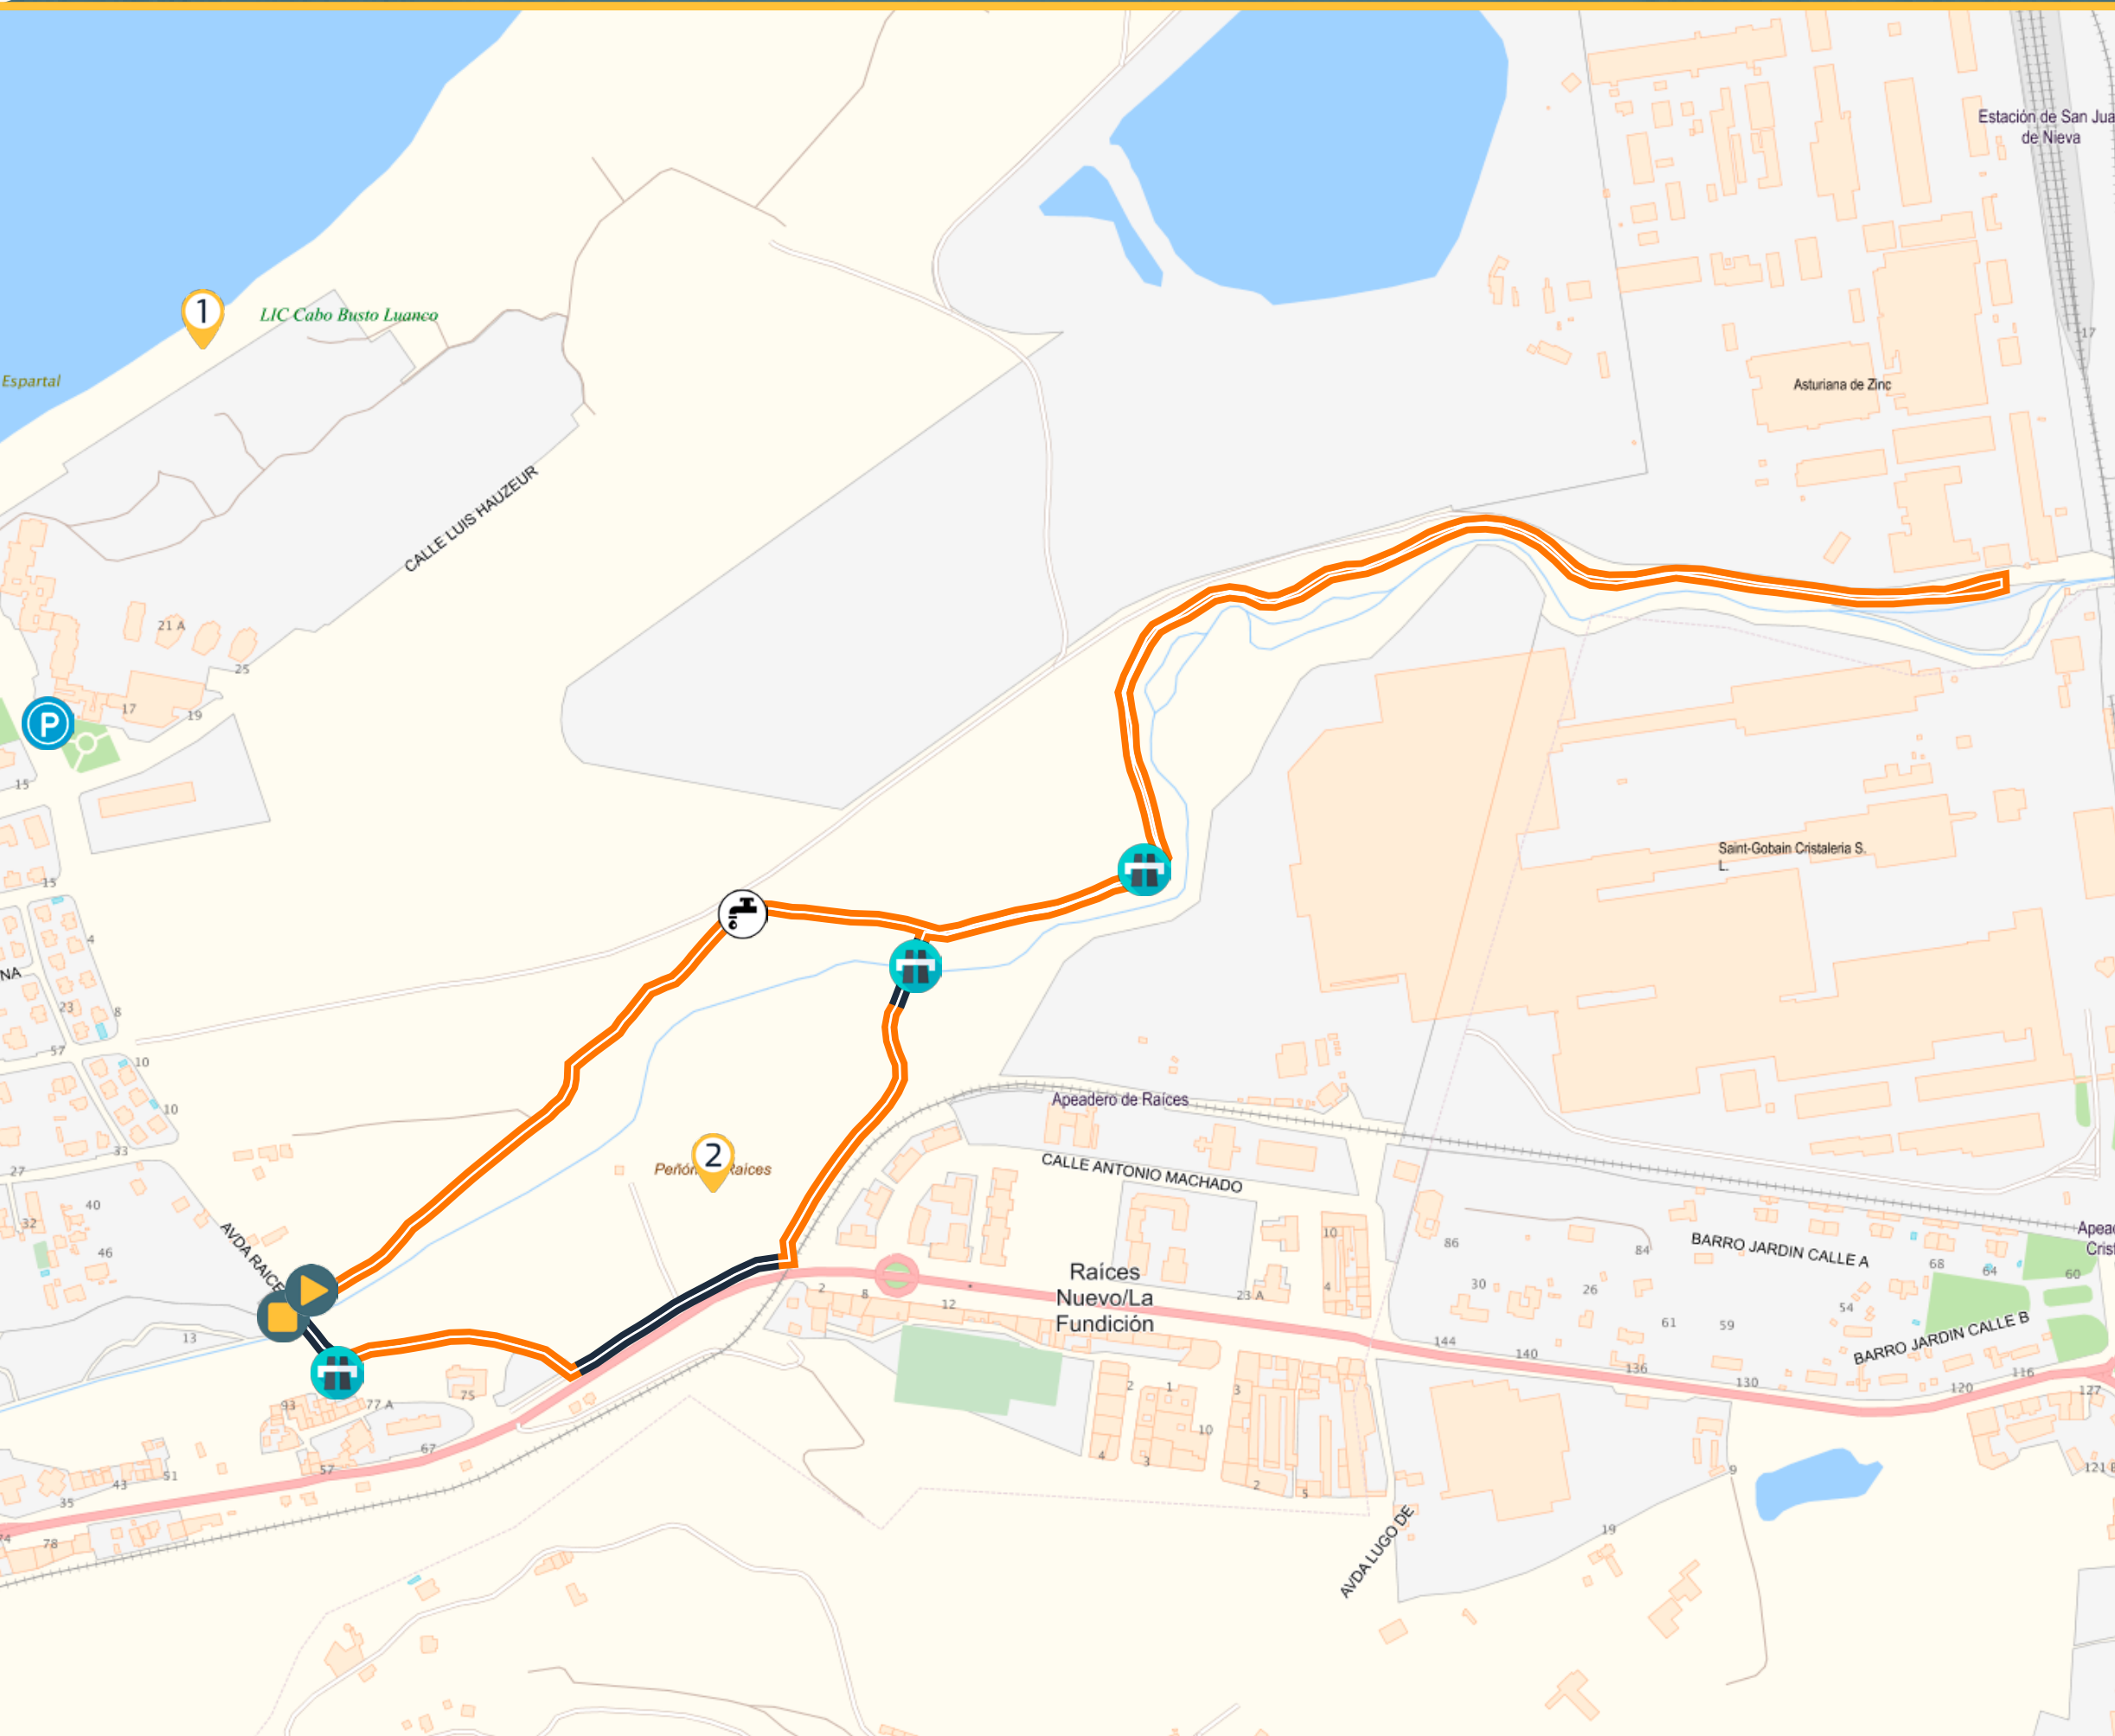

SENDA DE RAÍCES

DESCRIPCIÓN

- Longitud: 3,8Km
- Circuito circular
- Terreno: tierra
- Ruta

LEYENDA

- INICIO
- FINAL
- P. INTERÉS
- PARKING
- PUENTE
- TÚNEL
- ENTRADA
- P. PEATONES
- BAÑOS
- FUENTE
- ASFALTO
- TIERRA
- ARENA
- TARTÁN

PUNTOS DE INTERÉS - SENDA DE RAÍCES

1

PLAYA DE SALINAS

2

**RUINAS DEL CASTILLO
DE GAUZÓN**