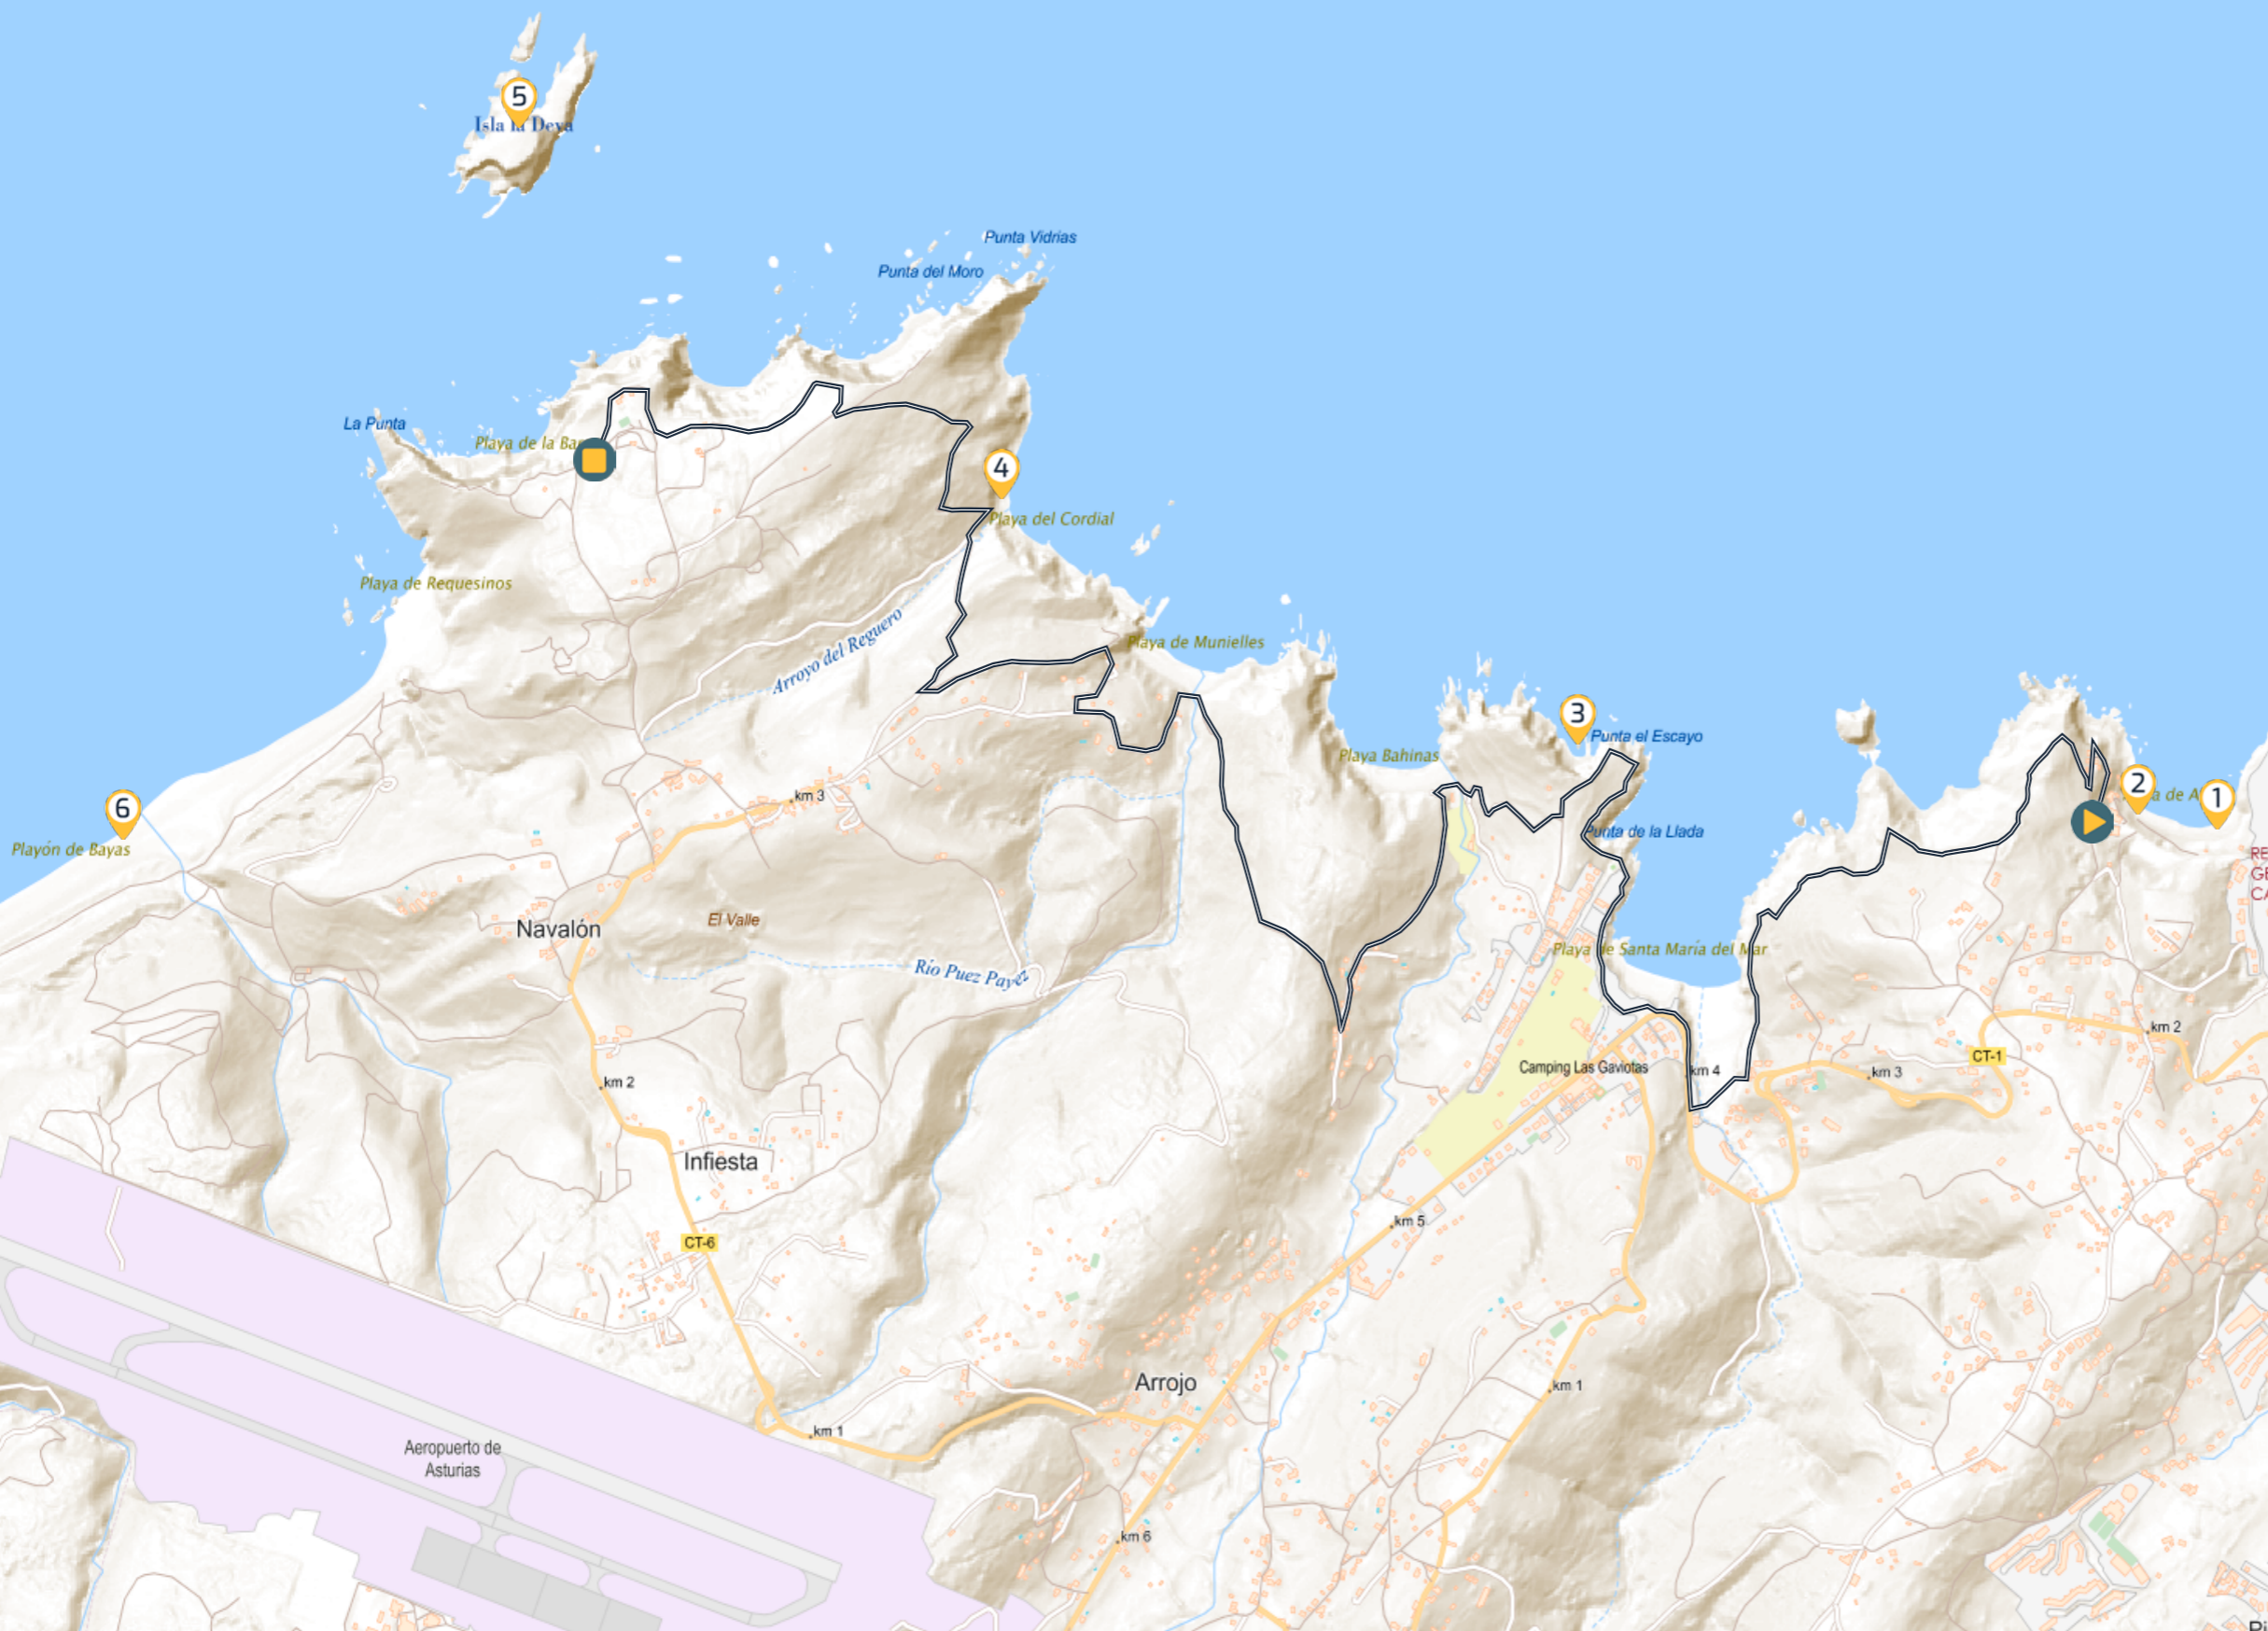

## DESCRIPCIÓN

-  Longitud: 9km
-  Circuito lineal
-  Terreno: asfalto
-  Trail

## LEYENDA

- |  |   |
|--|---|
|  INICIO       |  FINAL         |
|  P. INTERÉS |  PARKING     |
|  PUENTE     |  TÚNEL       |
|  ENTRADA    |  P. PEATONES |
|  BAÑOS      |  FUENTE      |
|  ASFALTO    |  TIERRA      |
|  ARENA      |  TARTÁN      |

1

PLAYA DE ARNAO

2

MUSEO DE LA MINA DE ARNAO

3

COSTA

4

ESCALERONAS DE BAYAS

5

ISLA DE LA DEVA

6

PLAYÓN DE BAYAS